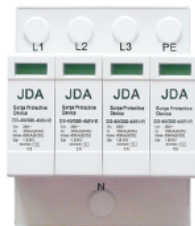

直流保險絲及座
PV Fuse link and holder

直流突波保護吸收器
Surge protective device DC

太陽能電纜線
PV Cable

太陽能快速接頭
PV connector

IP67 防水箱 IP67 Enclosure

直流開關、直流故障電弧斷路器、太陽能消防安全開關、直流斷路器
DC Switch, DC arc fault interrupter, FFS Safety Switch, DC MCCB

pvBos®

智慧型直流匯流開關箱 pvBos®
Smart Combiner Box

箱型突波保護器 JDA-TvssPro™
交流突波保護吸收器 Surge protective device AC

日照計
Pyranometer

風速風向計
Wind speed and direction

表面溫度感測器
TS Surface temperature sensor

溫溼度信號傳送器
Outdoor temperature and humidity transmitter

stringMoni®

即時量測直流每串列與交流發電量
量測 V, A, KW, KWH, 日照、溫度、風速、突波保護器及開關狀態、RS485傳輸、財務回收、系統效率、碳油排放量、節油、植樹等網頁顯示
太陽能即時串列監測系統 PV String monitoring system
網頁伺服器 Monitoring Web-server

變流器 PV inverter
TUV BDEW
20~790KWac