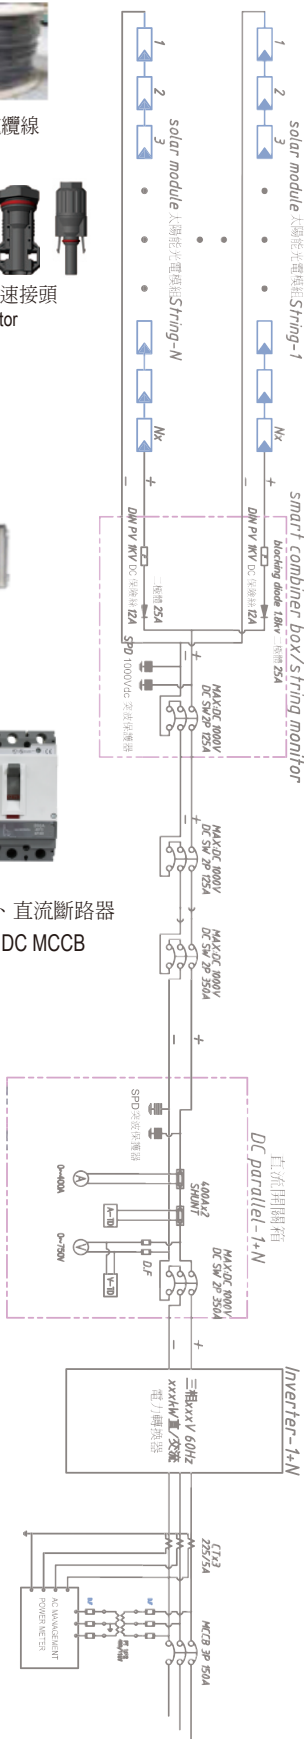

直流保險絲及座
PV Fuse link and holder

直流突波保護吸收器
Surge protective device DC

太陽能電纜線
PV Cable

太陽能快速接頭
PV connector

IP67 防水箱 IP67 Enclosure

直流開關、直流故障電弧斷路器、太陽能消防安全開關、直流斷路器
DC Switch, DC arc fault interrupter, FFS Safety Switch, DC MCCB

pvBos®

智慧型直流匯流開關箱 pvBos®
Smart Combiner Box

箱型突波保護器 JDA-TvssPro™
交流突波保護吸收器 Surge protective device AC

日照計
Pyranometer

風速風向計
Wind speed and direction

表面溫度感測器
TS Surface temperature sensor

溫溼度信號傳送器
Outdoor temperature and humidity transmitter

stringMoni®

即時量測直流每串列與交流發電量
量測 V, A, KW, KWH, 日照、溫度、風速、突波保護器及開關狀態、RS485傳輸、財務回收、系統效率、碳油排放量、節油、植樹等網頁顯示
太陽能即時串列監測系統 PV String monitoring system
網頁伺服器 Monitoring Web-server

變流器 PV inverter
TUV BDEW
20~790KWac