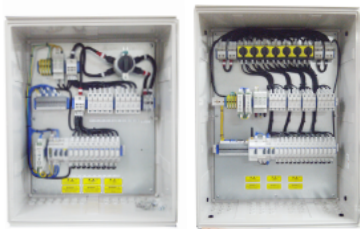

直流保險絲及座
PV Fuse link and holder

直流突波保護吸收器
Surge protective device DC

太陽能電纜線
PV Cable

太陽能快速接頭
PV connector

IP67 防水箱 IP67 Enclosure

直流開關、直流故障電弧斷路器、太陽能消防安全開關、直流斷路器
DC Switch, DC arc fault interrupter, FFS Safety Switch, DC MCCB

pvBos®

智慧型直流匯流開關箱 pvBos®
Smart Combiner Box

箱型突波保護器 JDA-TvssPro™
交流突波保護吸收器 Surge protective device AC

日照計
Pyranometer

風速風向計
Wind speed and direction

表面溫度感測器
TS Surface temperature sensor

溫溼度信號傳送器
Outdoor temperature and humidity transmitter

stringMoni®

即時量測直流每串列與交流發電量
量測 V, A, KW, KWH, 日照、溫度、風速、突波保護器及開關狀態、RS485傳輸、財務回收、系統效率、碳油排放量、節油、植樹等網頁顯示
太陽能即時串列監測系統 PV String monitoring system
網頁伺服器 Monitoring Web-server

變流器 PV inverter
TUV BDEW
20~790KWac