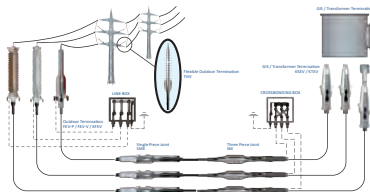

太陽能消防安全開關, 直流開關, 直流斷路器

JDA SR05 series 日照計

客製監控箱

環境監控箱

Environmental sensors
環境監測系列

Power Transmission Line

特高壓電纜與接續

69 & 161kV GIS

氣體絕緣開關

24~36KV GIS

氣體絕緣開關

Ring Main Unit

12/24/36KV環路開關

Smart combiner box, String Monitoring, Cloud AI

智慧型直流匯流箱/網頁伺服器

AC Box

AC箱

Meter Box

電錶箱

Surge protective device AC

交流突波保護吸收器

Energy management

電力管理

PV Fuse link and holder