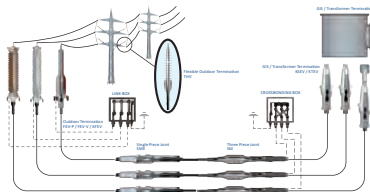

Environmental sensors
環境監測系列

Power Transmission Line

特高壓電纜與接續

69 & 161kV GIS

氣體絕緣開關

24~36KV GIS

氣體絕緣開關

Ring Main Unit

12/24/36KV環路開關

Smart combiner box, String Monitoring, Cloud AI

智慧型直流匯流箱/網頁伺服器

AC Box

AC箱

Meter Box

電錶箱

Surge protective device AC

交流突波保護吸收器

Energy management

電力管理

PV Fuse link and holder

直流保險絲及座

PV connector

太陽能快速接頭

GRP Enclosure